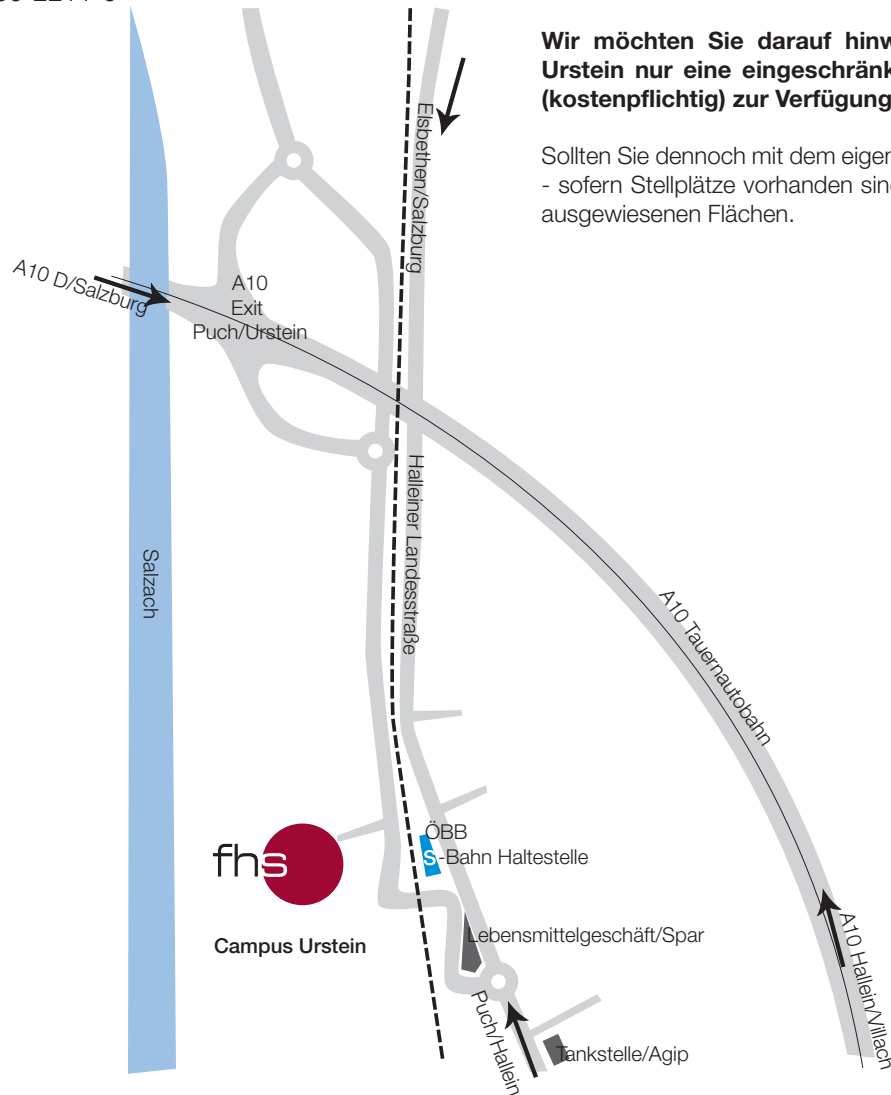

Verkehrsanbindung

Campus Urstein

A-5412 Puch | Urstein Süd 1

Fon: +43-(0)50-2211-0

Hinweis

Bitte nutzen Sie für die Anreise nach Möglichkeit öffentliche Verkehrsmittel - umweltfreundlich und bequem: Die Haltestelle Puch Urstein (S3) befindet sich direkt am Campus.

Wir möchten Sie darauf hinweisen, dass am Campus Urstein nur eine eingeschränkte Anzahl an Parkplätzen (kostenpflichtig) zur Verfügung steht.

Sollten Sie dennoch mit dem eigenen PKW anreisen, nutzen Sie - sofern Stellplätze vorhanden sind - bitte nur die als Parkplatz ausgewiesenen Flächen.

Anfahrt

Am Campus Urstein steht nur eine eingeschränkte Anzahl an Parkplätzen (kostenpflichtig) zur Verfügung.

Mit dem PKW:

Via A10 Tauernautobahn

Von beiden Fahrrichtungen kommend nehmen Sie auf der A10 die Ausfahrt „Puch Urstein Fachhochschule“, biegen beim Kreisverkehr rechts ab. Nach ca. 500 Metern befindet sich auf der rechten Seite der Campus.

Via Halleiner Landesstraße

Von Salzburg kommend fahren Sie Richtung Oberalm-Hallein und biegen nach dem Ortsende Elsbethen beim zweiten Kreisverkehr (Sparkmarkt) rechts ab. Nach 200 Metern befindet sich der Campus auf der linken Seite.

Von Hallein kommend Richtung Salzburg biegen Sie nach der Gemeinde Puch beim ersten Kreisverkehr (Sparkmarkt) links ab. Nach 200 Metern befindet sich der Campus auf der linken Seite.

Mit der S-Bahn:

Die S3 hält im 30 Minuten-Takt direkt am Campus (Haltestelle Puch/Urstein).

Linienführungen (S3 hält an allen Haltestellen):

- von Bad Reichenhall über Salzburg, Puch Urstein nach Golling
- von Golling über Puch Urstein, Salzburg nach Bad Reichenhall

Fahrplan und Tarifinfo unter: www.svv-info.at

Beispiel: Die Fahrzeit vom Salzburger Hauptbahnhof zum Campus beträgt 17 Minuten.